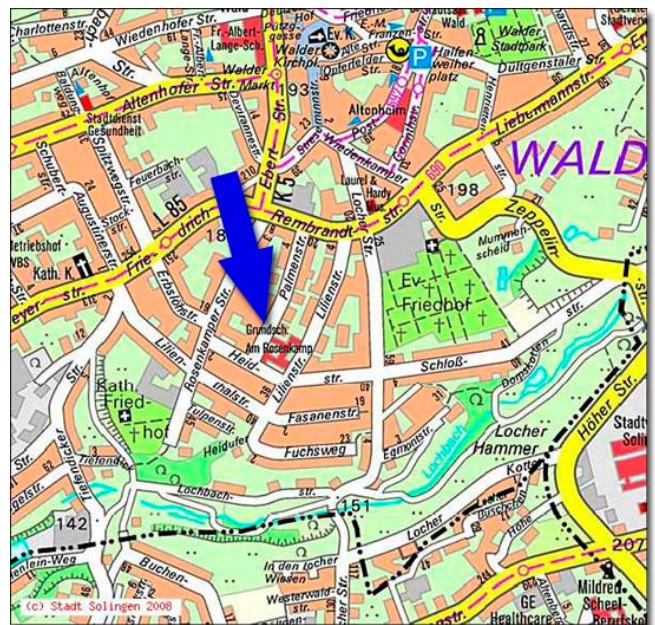

## MS-SBE-Gruppe

Andreas Lukosch

Tel. 0177-5843012

a.lukosch@florafrey.de

Trainingszeit:                   Dienstags     16.00 – 17.30 Uhr

Trainingsort:                   Sporthalle der Grundschule Rosenkamp, Palmenstraße, 42719 Solingen

*Kartenausschnitte mit freundlicher Genehmigung:*

Geodaten: © Stadt Solingen - Der Oberbürgermeister - Stadtdienst Vermessung und Kataster (2008/2078)

**WMTV Solingen 1861 e.V. - MS-SBE-Gruppe**

Multiple Sklerose – Parkinson – Schlaganfall – Epilepsie – Sport mit Bewegungseinschränkung